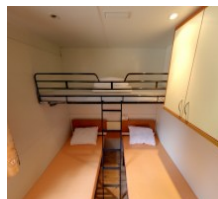

Pozor, přílohou tohoto ceníku je stránka s podrobným popisem všech typů mobilních domů.

Ubytování:

Mobilní dům pro 3-5 osob je klimatizovaný, složený ze dvou místností: první je ložnice se třemi samostatnými lůžky a obývací místnost s odděleným prostorem a s rozkládacím 1 ½ lůžkem. Je zde vybavena kuchyň včetně lednice. Mobilhome má vlastní koupelnu se sprchovým koutem a toaletou. K příjemnému posezení je k dispozici vlastní terasa a prostor pro parkování.

Spojené mobilní domy pro 4 os. (16 m2) má dvě oddělené ložnice se dvěma lůžky (možnost spojení ve dvoulůžko), zařízenou kuchyňku s lednicí, sporákem a kompletní sada kuchyňského a jídelního nádobí. Mobilhome má vlastní sociální zařízení s WC a sprchovým koutem. Před mobilhome je zastřešený prostor k venkovnímu posezení a vedle je prostor k parkování

Mobilní dům pro 2os. , je složený ze dvou částečně oddělených místností , ložnice s dvoulůžkem a předsínka s vybaveným kuchyňským koutem s lednicí. Má vlastní koupelnu se sprchovým koutem a toaletu. K příjemnému posezení je k dispozici vlastní terasa.